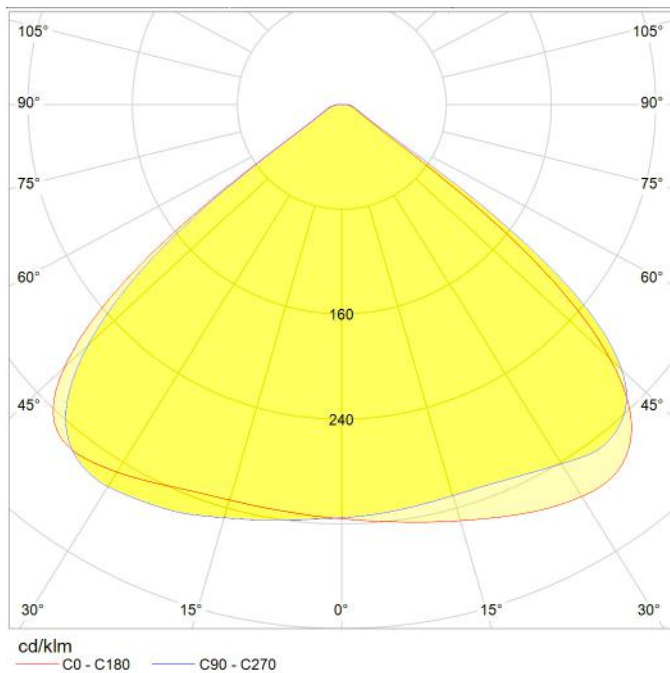

BLADE

ΕΣΩΤΕΡΙΚΟΣ ΦΩΤΙΣΜΟΣ LED

ΤΕΧΝΙΚΑ ΧΑΡΑΚΤΗΡΙΣΤΙΚΑ

Όνομαστική ισχύς	40 W
Flux	up to 4.200 Lm
CRI	70
LED efficacy	167 lm/W at Tj=25°C
Color temperature	5000K 4000K
LED Modules	BRIDGELUX V8
Οπτικά	Molded optical silicone compound with superior efficiency and lifetime
Γωνία δέσμης	105°
Wet Location rating	IP21
Μήκος	400 mm
Πλάτος	100 mm
Ύψος	150 mm
Βάρος	1.4 Kg
Θερμοκρασία λειτουργίας	-30°C / +45°C
Εγγύηση	5 years
Main reference standards	EN 60598-1, EN 60598-2-3, EN 62471, EN 55015, EN 61547, EN 61000-3-2, EN-61000-3-3

ΗΛΕΚ. ΧΑΡΑΚΤΗΡΙΣΤΙΚΑ

LED Power Supply	MeanWell®
Voltage Range	90 ~ 264V AC
Frequency	47 -63 Hz.
Protection	Short circuit, Over Voltage
Power supply lifetime	>50,000 hours
Safety standards	UL8750, EN60950-1(LVD) approved
EMC standards	EN55022 class B, EN61000-3-2 class A, EN61000-3-3, EN61000-4-2,3,4,5,6,8,11
LED chip lifetime (BRIDGELUX)	L90B00 50.000 hours at 25°C Ta L80B20 70,000 hours at 25°C Ta L70B30 100,000 hours at 25°C Ta

ΥΛΙΚΑ

Ύψιτρα	Αλουμίνιο
Οπτικά	Silicone lens self-sealable design
Στερέωση	2 γάντζους